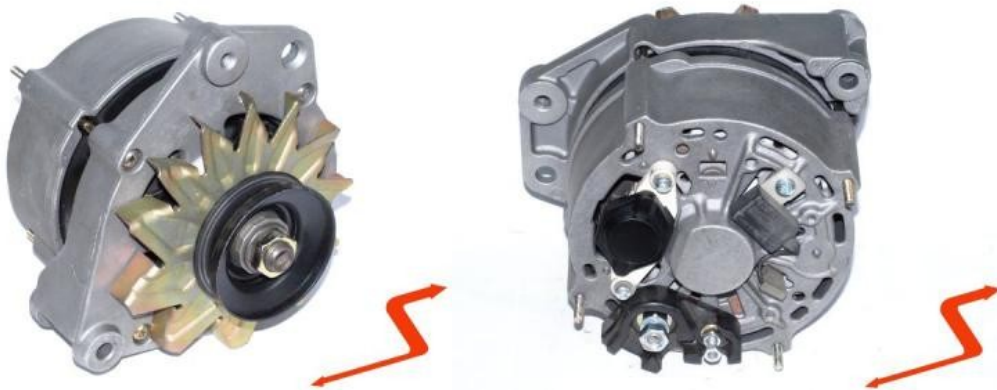

ALT101 ALTERNATOR 90 AMPER DO AUDI

80 90 100 200

Katalog CA320 CA320IR CA 320 0124069886 0120469885 0120469862 0120469733 0120469732
0120469731 0120469730 0120469729 0120469728 0120469727 0120469702 0120469701
0120469700 0120469699 0120469698 0120469697 0120469696 0120469638 0120469637
0120469636 0120469635 0120469633 0120469632 0120469631 0120469604 0120469600
0120469582 0120469581 B120501009 02603017BX 026903017B 026903015F 026903015C
026903015B

Model	Pojemność	Od roku	Do roku
Audi 80	1.4	08.1987	08.1991
Audi 80	1.6	08.1980	07.1992
Audi 80	1.8	08.1984	01.1990
Audi 80	1.8 Quatro	07.1985	07.1988
Audi 80	1.8 E	06.1986	08.1991
Audi 80	1.8 E Quatro	09.1986	08.1991
Audi 80	1.8 GTE	10.1984	03.1987
Audi 80	1.8 GTE Quatro	03.1985	08.1986
Audi 80	1.8 S	09.1986	10.1991
Audi 80	1.8 S Quatro	09.1986	09.1991
Audi 80	2.0	10.1983	07.1992
Audi 80	2.0 Quatro	10.1990	10.1991
Audi 80	2.0 E Quatro	08.1988	09.1990
Audi 80	2.2 Quatro	08.1982	07.1984
Audi 90	2.0	10.1984	12.1991
Audi 90	2.2	10.1984	03.1987
Audi 90	2.2 E Quatro	10.1984	03.1987
Audi 100	1.6	08.1976	02.1983
Audi 100	1.8	08.1982	11.1990
Audi 100	1.8 Quatro	04.1985	12.1990
Audi 100	1.9	08.1982	07.1984
Audi 100	2.0	04.1984	07.1991
Audi 100	2.0 Quatro	12.1990	09.1991
Audi 100	2.0 E	04.1984	11.1990
Audi 100	2.0 D	08.1983	10.1984
Audi 100	2.0 TD	08.1984	07.1985
Audi 100	2.1	08.1982	07.1984
Audi 100	2.2	08.1982	07.1987
Audi 100	2.2 Quatro	08.1984	11.1990
Audi 100	2.2 E Quatro	08.1985	07.1986
Audi 100	2.2 E Turbo Quatro	08.1986	01.1989
Audi 100	2.2 Turbo	08.1986	12.1988
Audi 100	2.3	10.1986	07.1987
Audi 100	2.3 E	10.1986	07.1987
Audi 100	2.3 E Quatro	07.1987	11.1990
Audi 200	2.1 E	08.1983	07.1984
Audi 200	2.1 Turbo	08.1983	07.1984
Audi 200	2.1 Turbo Quatro	11.1984	12.1987
Audi 200	2.2	08.1984	07.1985
Audi 200	2.2 Turbo	08.1985	12.1991
Audi 200	2.2 Turbo Quatro	02.1988	01.1989